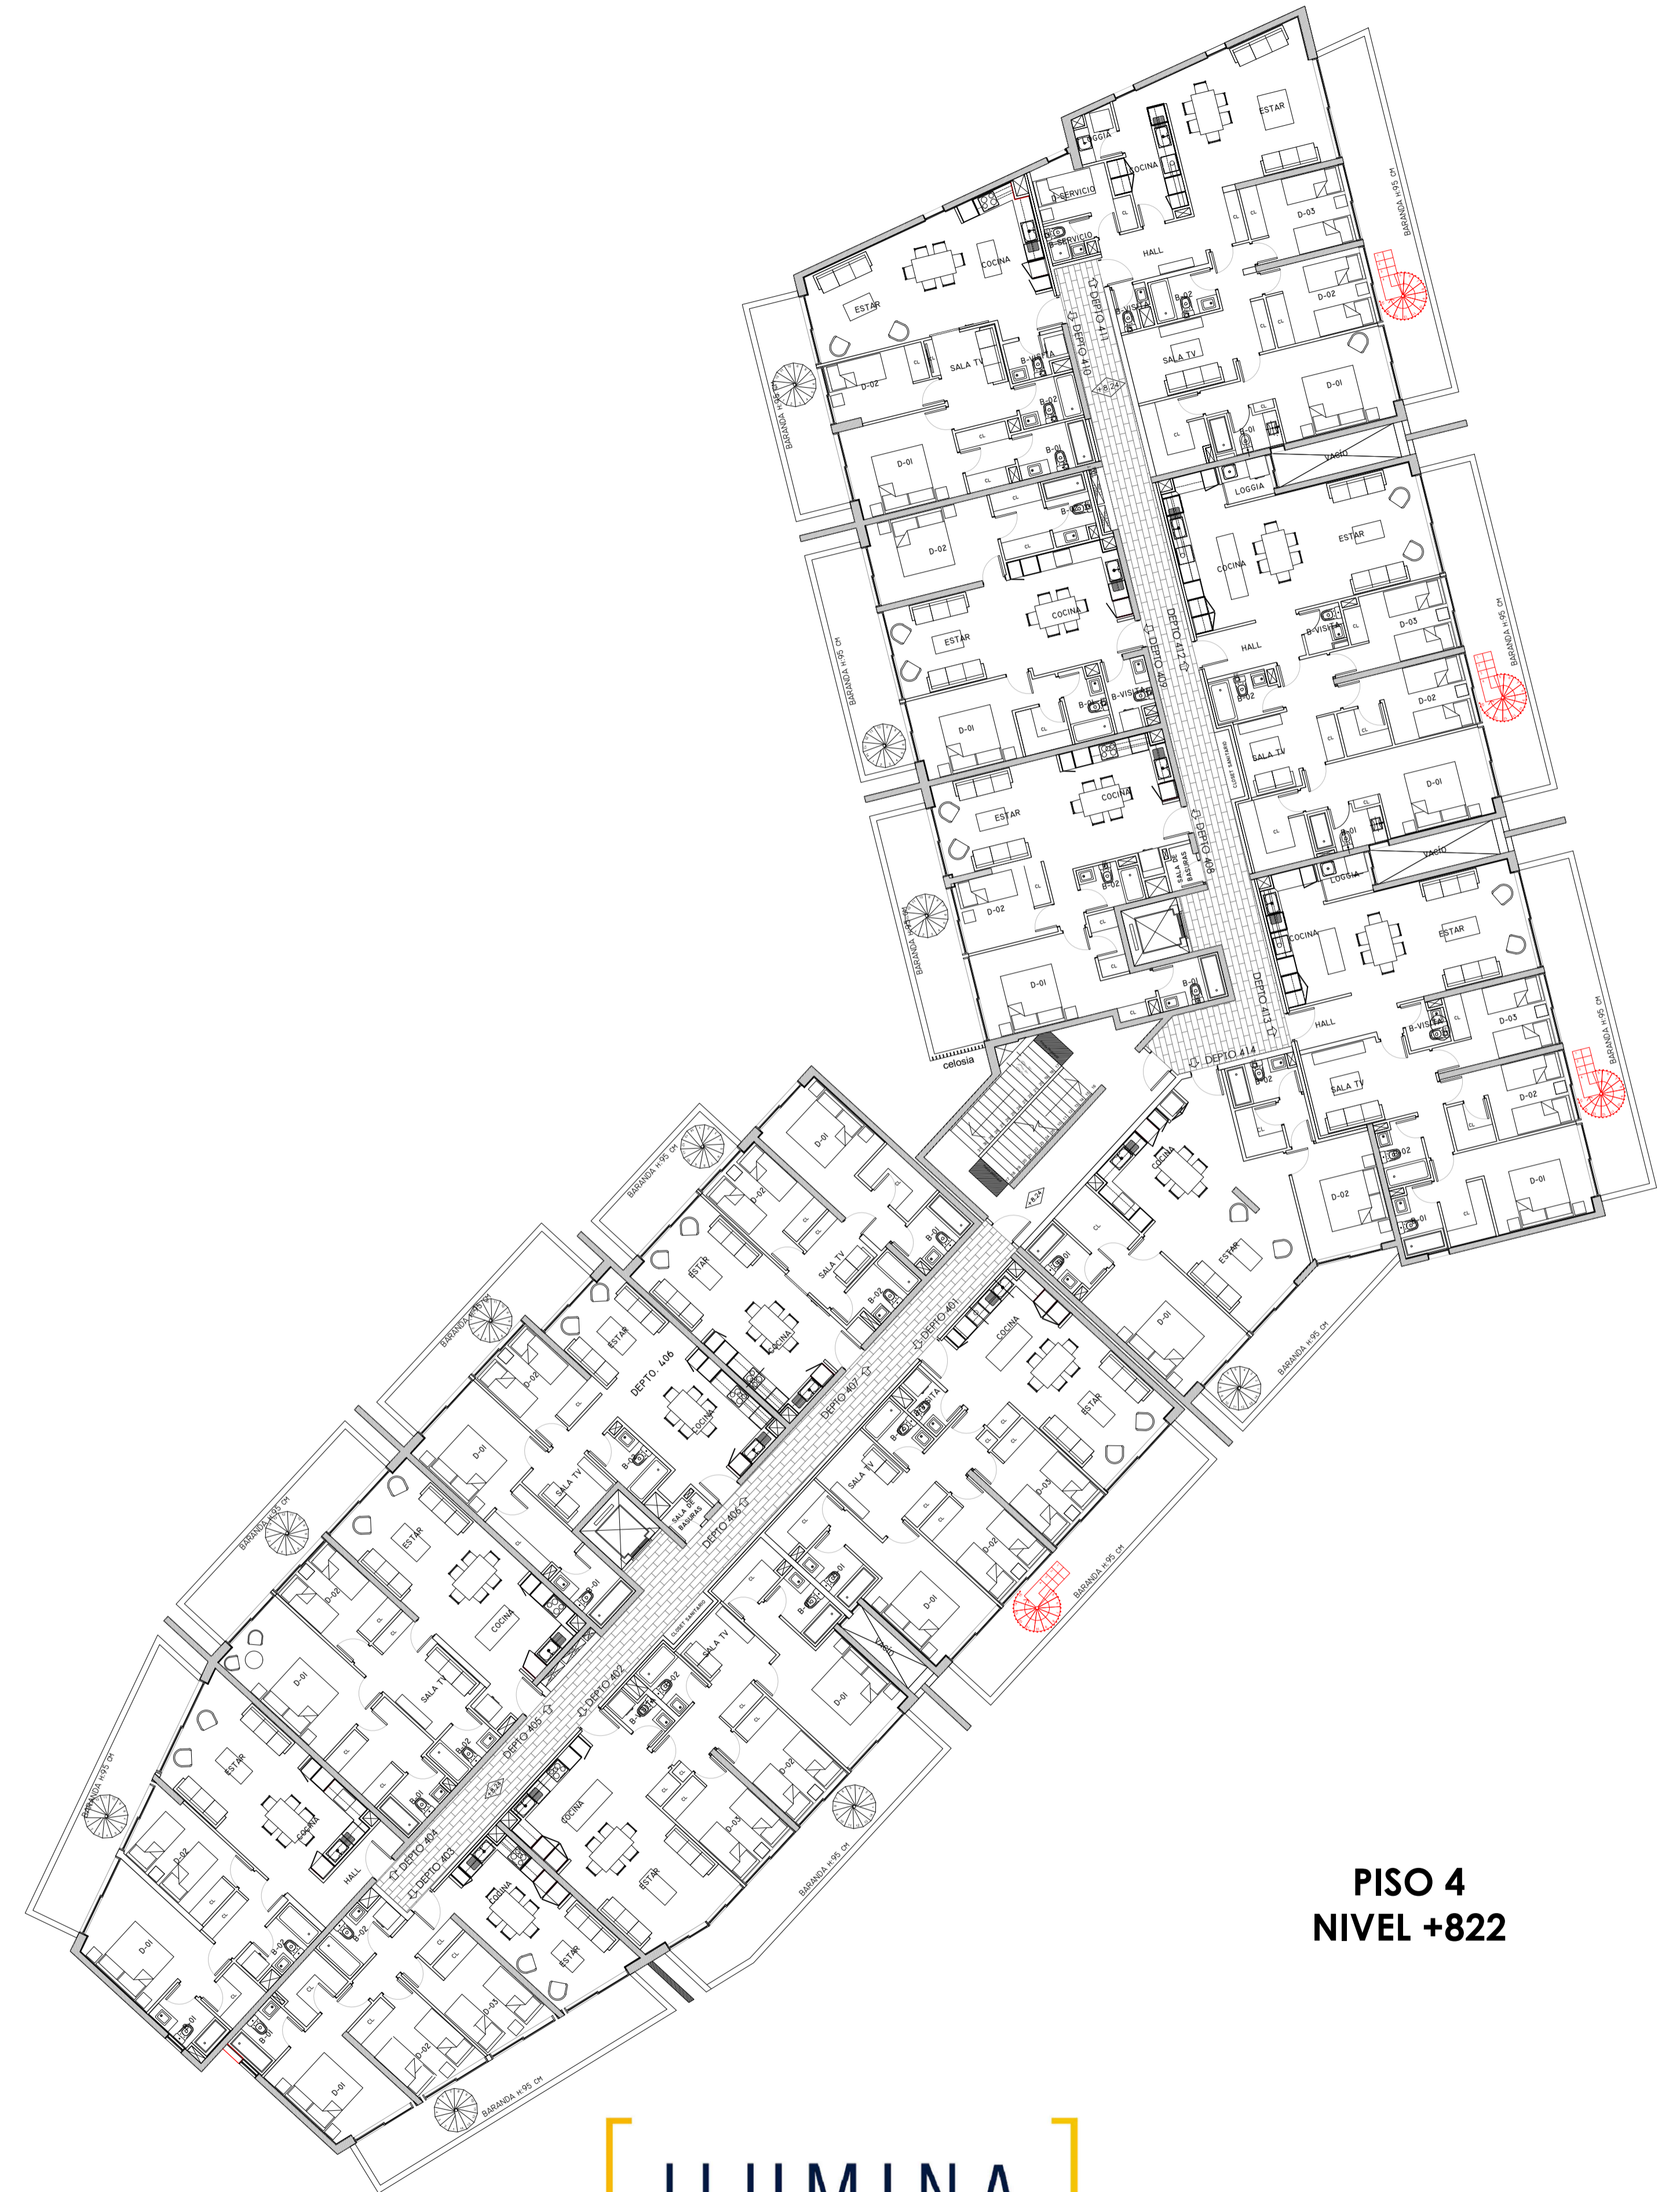

EDIFICIO SPECTRAL

LO MATTA 1680 - VITACURA

ILUMINA
inmobiliaria

ENERGÍA CREADORA

MasFernández
Arquitectura

ESQUEMA DE SUBTERRANEO

**SUBTERRANEO -3
NIVEL -840**

**SUBTERRANEO -2
NIVEL -560**

**SUBTERRANEO -1
NIVEL -280**

**PISO 1
NIVEL ±0.00**

**PISOS 2 Y 3
NIVEL +274 +548**

**PISO 4
NIVEL +822**

**AZOTEA
NIVEL +1116**

**CUBIERTA
NIVEL +1466**