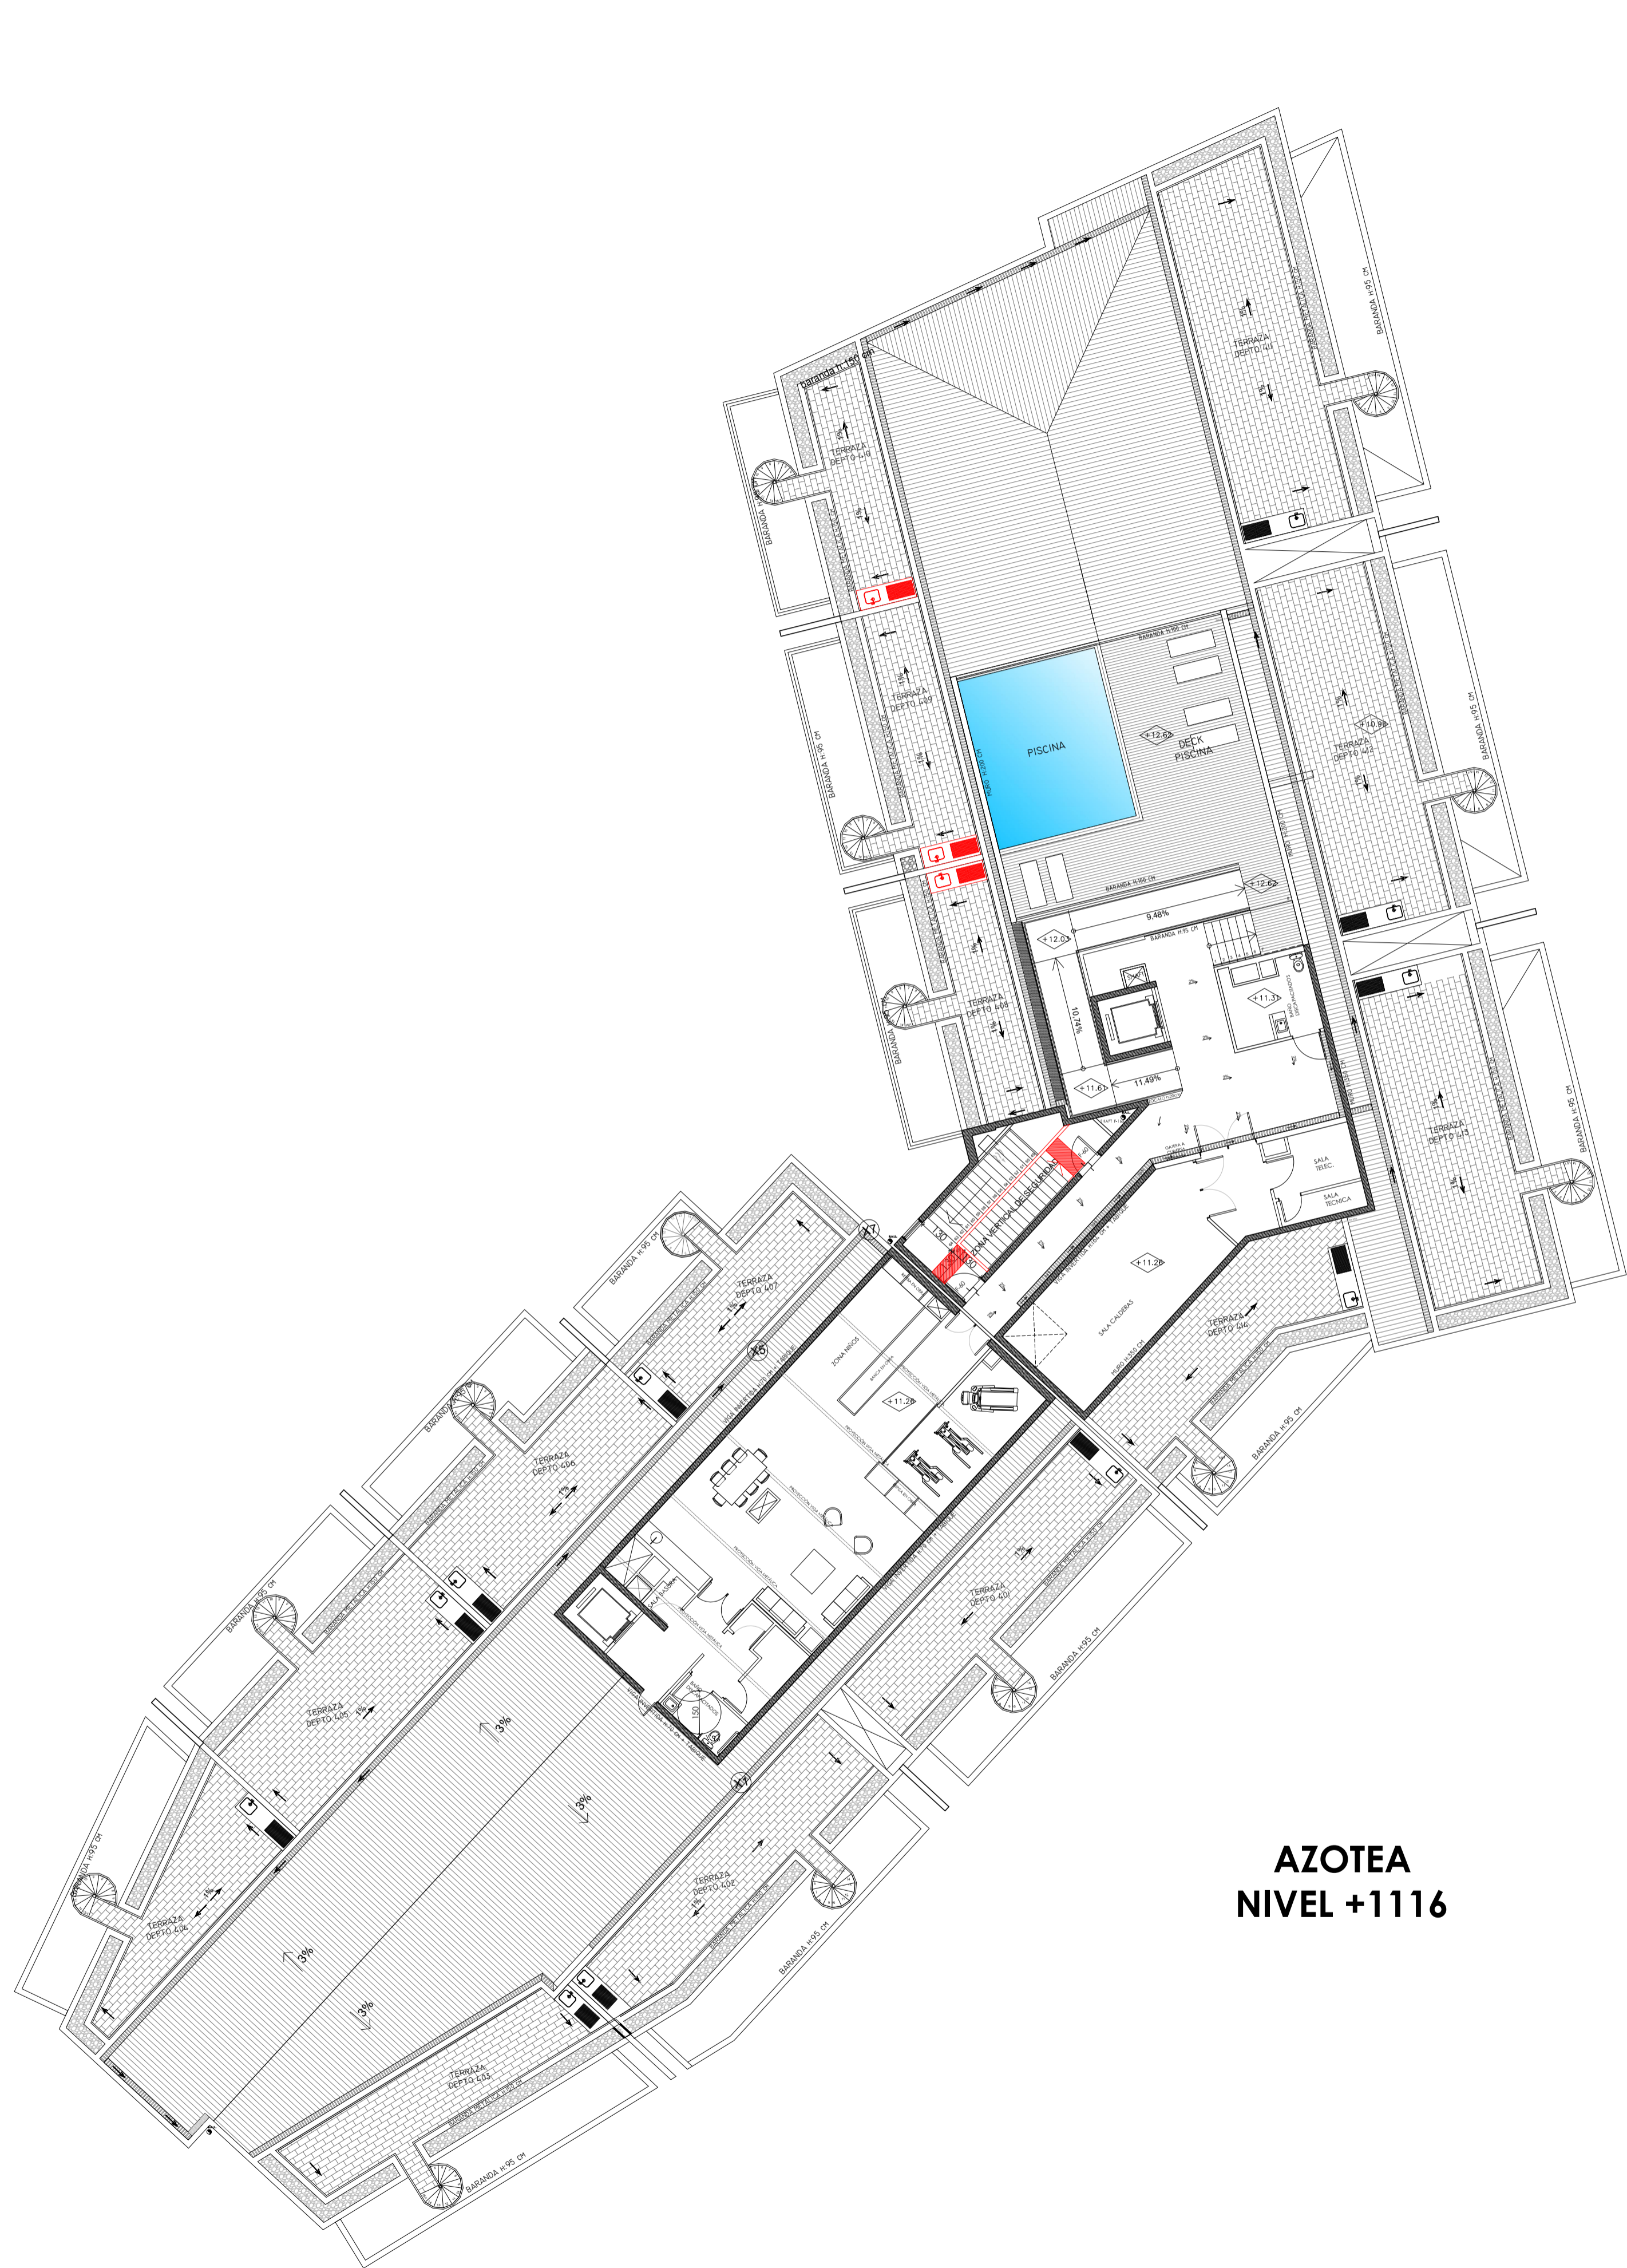

**AZOTEA
NIVEL +1116**