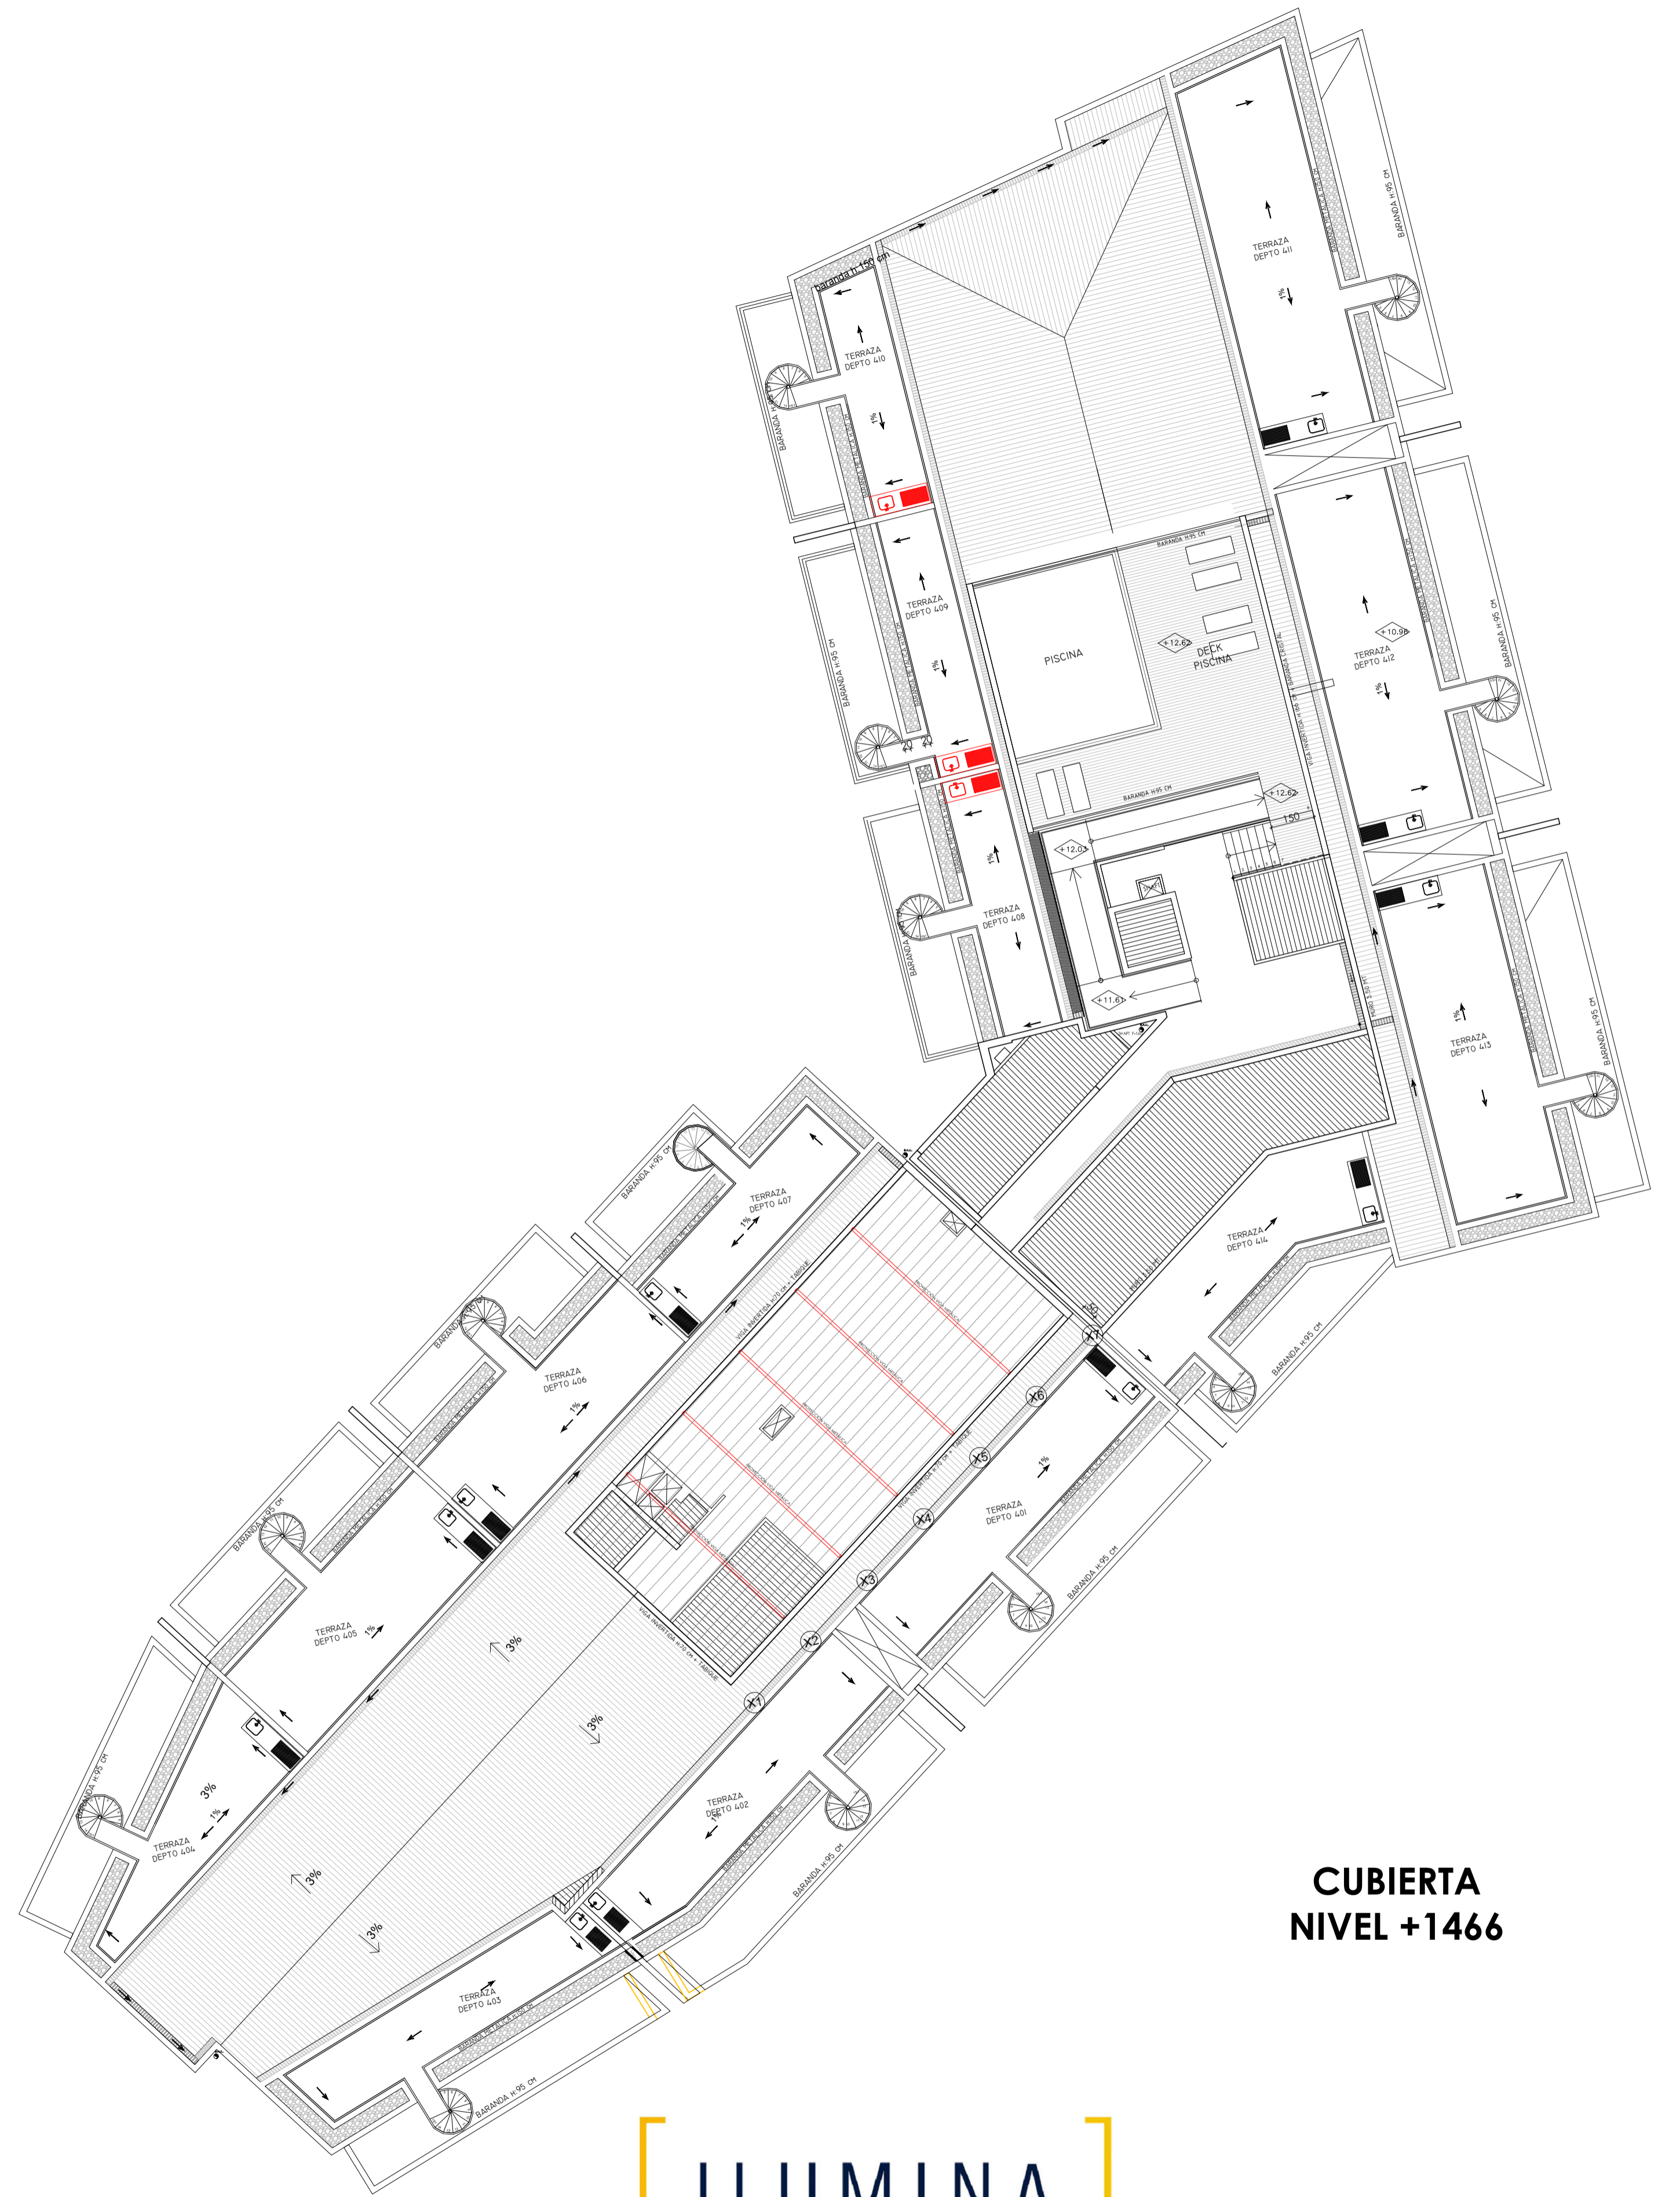

**CUBIERTA
NIVEL +1466**