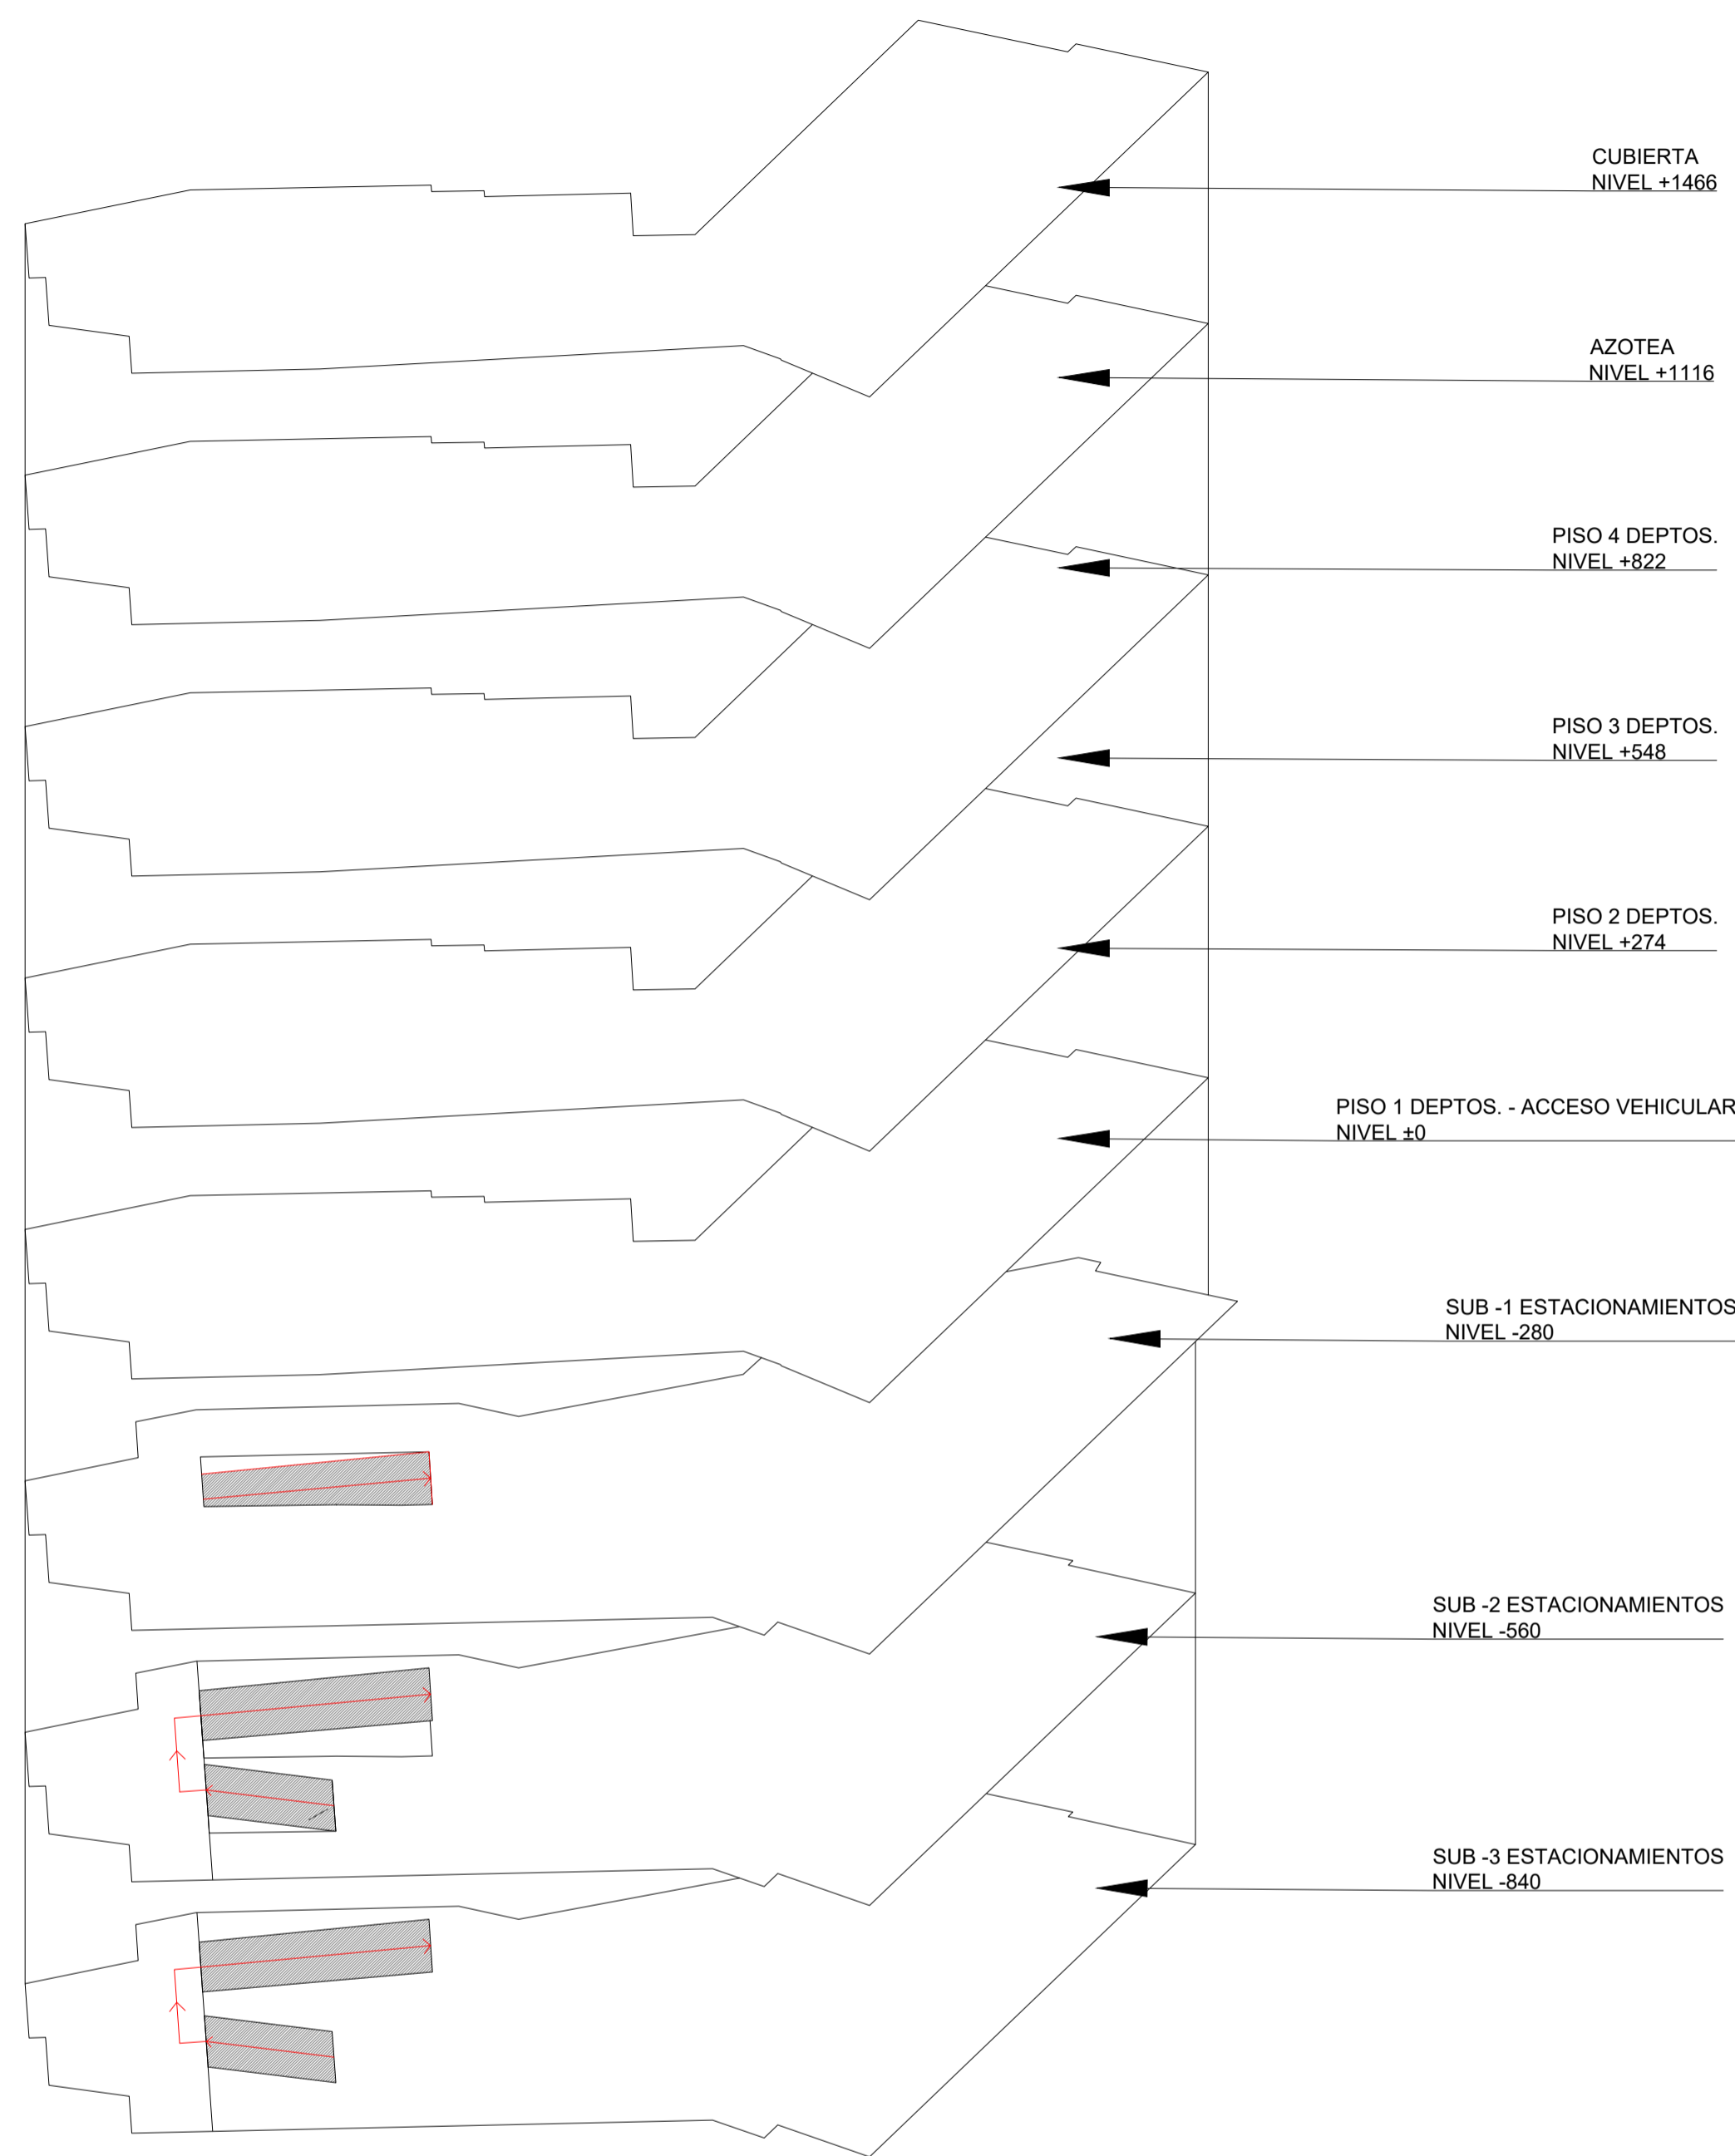

EDIFICIO SPECTRAL

LO MATTA 1680 - VITACURA

ILUMINA
inmobiliaria

ENERGÍA CREADORA

MasFernández
Arquitectura

ESQUEMA DE SUBTERRANEO

**SUBTERRANEO -3
NIVEL -840**

**SUBTERRANEO -2
NIVEL -560**

**SUBTERRANEO -1
NIVEL -280**

**PISO 1
NIVEL ±0.00**

**PISOS 2 Y 3
NIVEL +274 +548**

**PISO 4
NIVEL +822**

**AZOTEA
NIVEL +1116**

**CUBIERTA
NIVEL +1466**