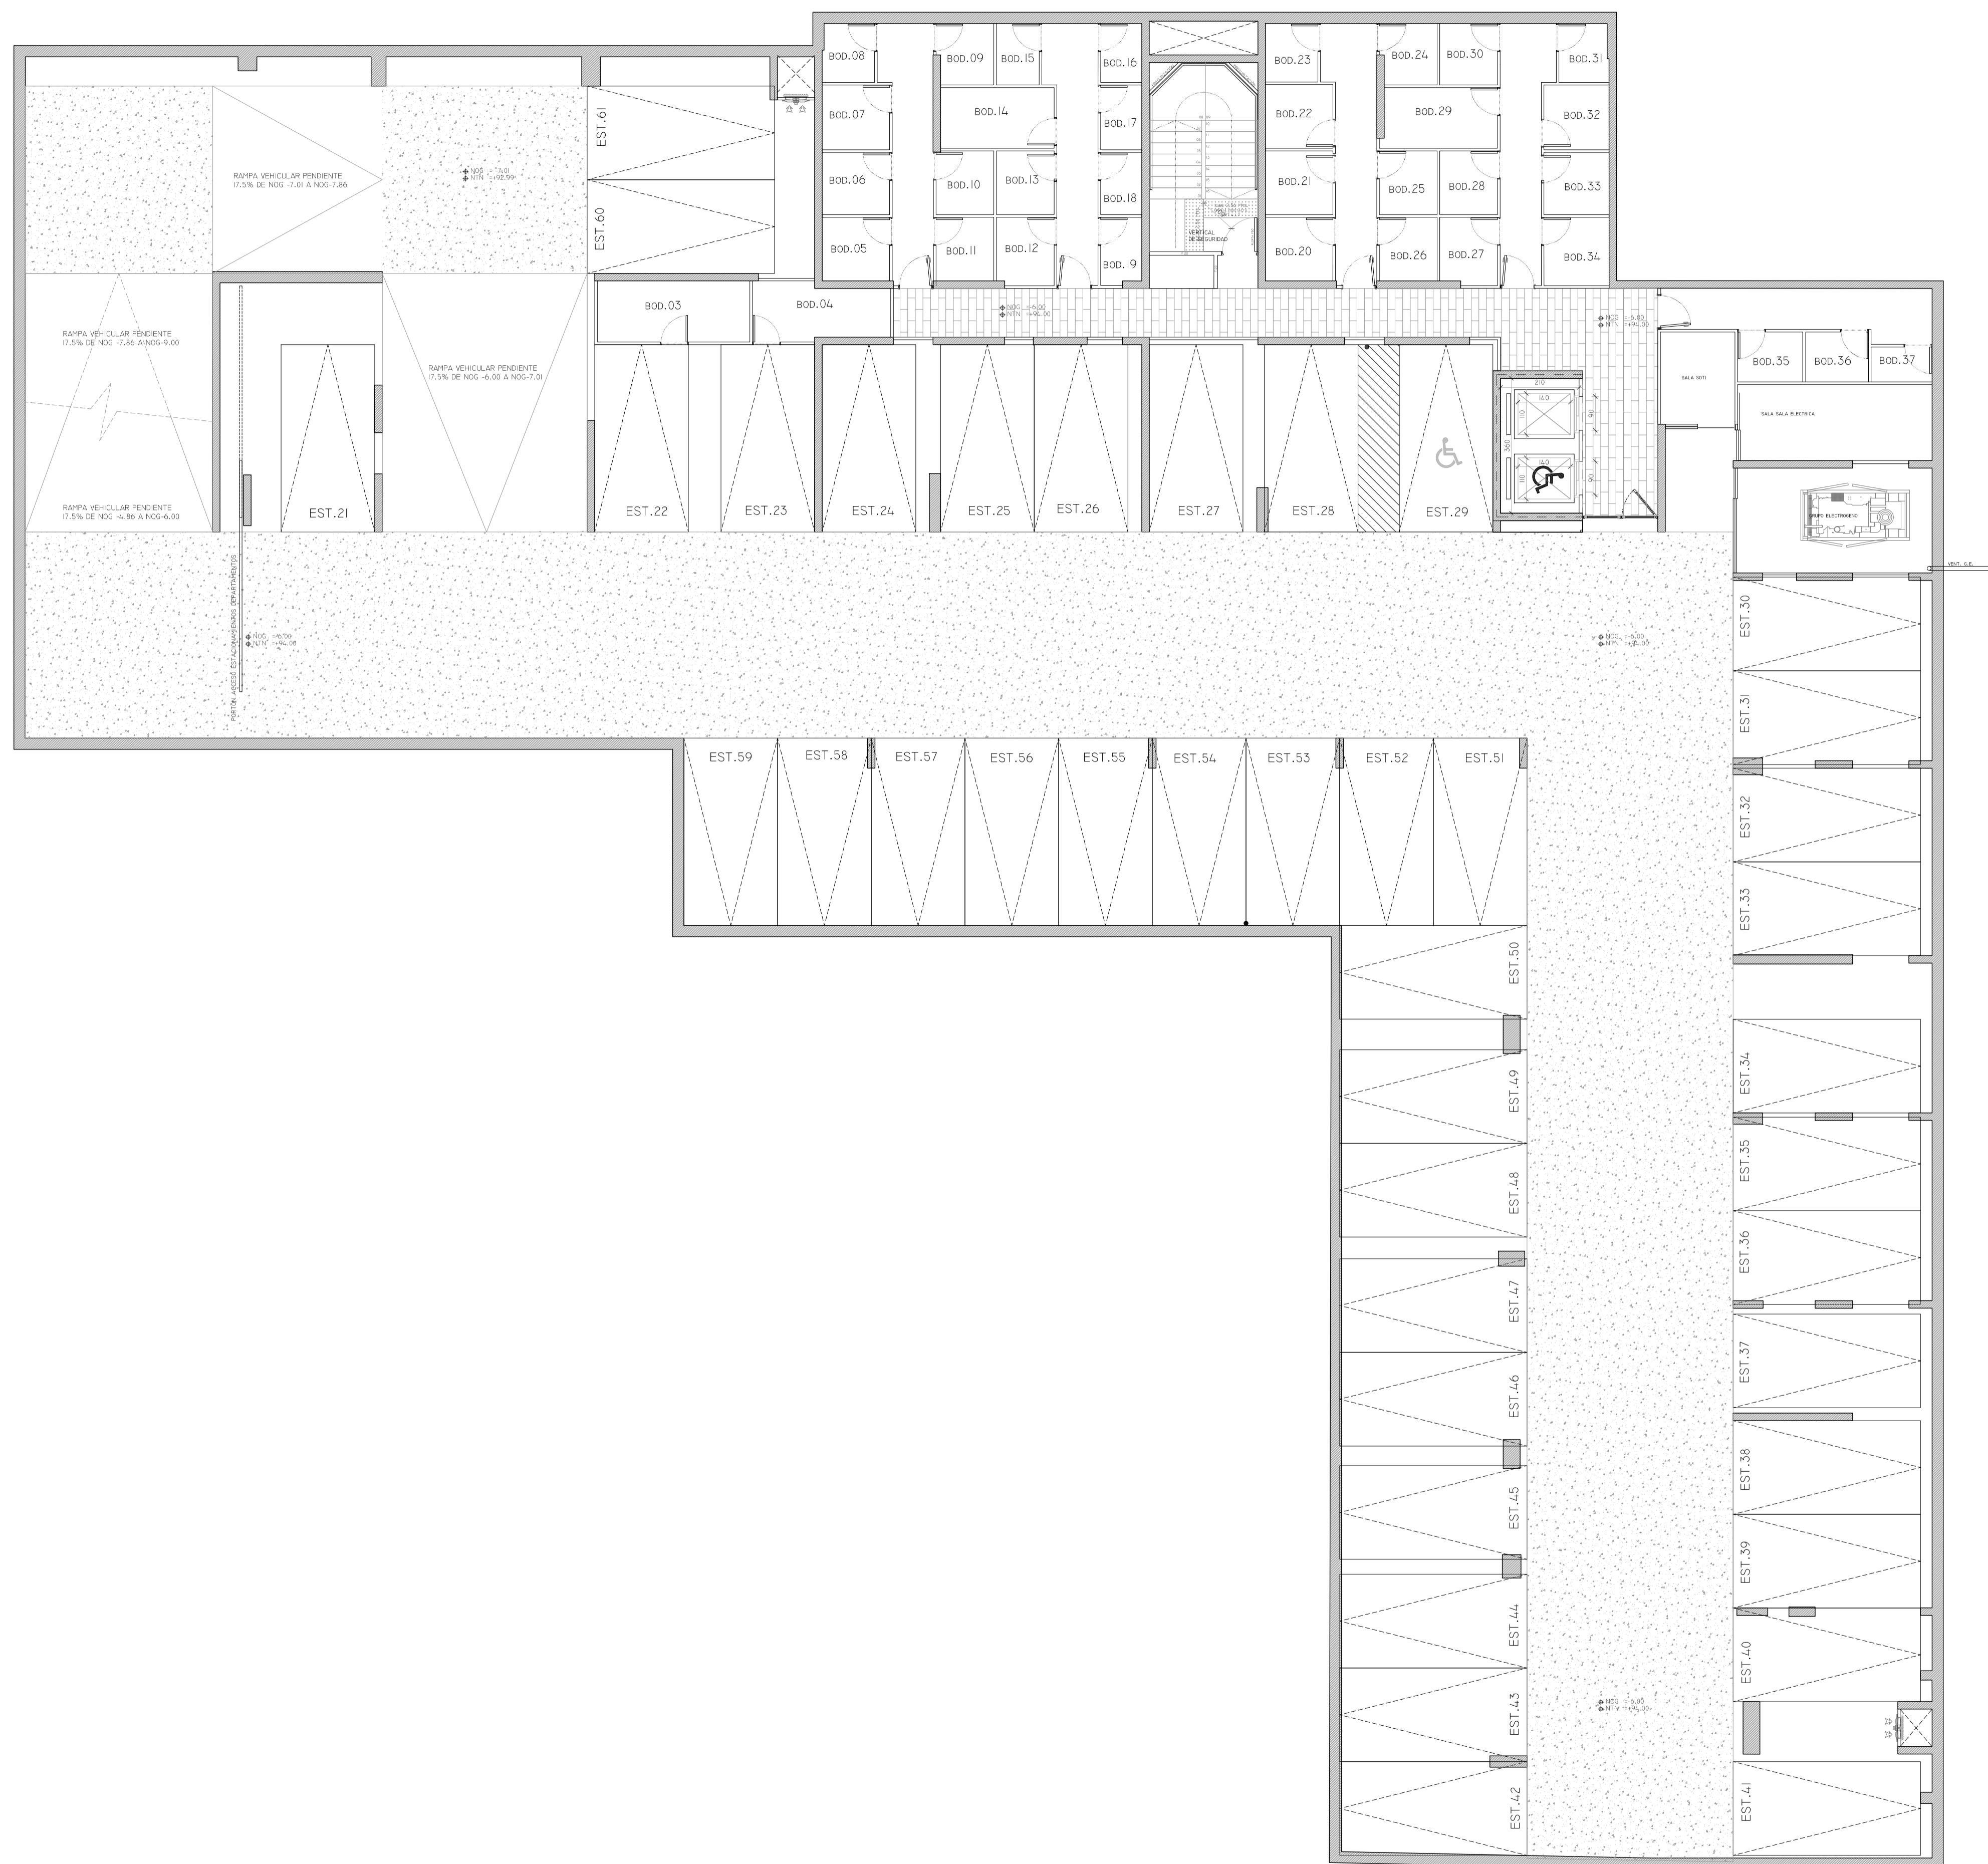

EDIFICIO LUMINUS

AMBERES 1551

Luminus

ILUMINA
inmobiliaria
ENERGÍA CREADORA

FGAM

UBICACION PLANTA BODEGAS

Las imágenes contenidas en esta lamina, fueron creadas con fines ilustrativos conforme a los planos de arquitectura, sus detalles y dimensiones pueden variar, por lo que no constituye una representación exacta de la realidad. Al momento de efectuar la compra, verifique que las dimensiones técnicas y características de su departamento, ya que podría experimentar variaciones durante el desarrollo del proyecto.

UBICACION PLANTA BODEGAS

Las imágenes contenidas en esta lamina, fueron creadas con fines ilustrativos conforme a los planos de arquitectura, sus detalles y dimensiones pueden variar, por lo que no constituye una representación exacta de la realidad. Al momento de efectuar la compra, verifique que las dimensiones técnicas y características de su departamento, ya que podría experimentar variaciones durante el desarrollo del proyecto.

PLANTA 2º SUBT.

Luminus 002

UBICACION PLANTA OFICINAS

Las imágenes contenidas en esta lamina, fueron creadas con fines ilustrativos conforme a los planos de arquitectura, sus detalles y dimensiones pueden variar, por lo que no constituye una representación exacta de la realidad. Al momento de efectuar la compra, verifique que las dimensiones técnicas y características de su departamento, ya que podría experimentar variaciones durante el desarrollo del proyecto.

PLANTA 1º SUBT.

Luminus 003

UBICACION PLANTA OFICINAS

Las imágenes contenidas en esta lamina, fueron creadas con fines ilustrativos conforme a los planos de arquitectura, sus detalles y dimensiones pueden variar, por lo que no constituye una representación exacta de la realidad. Al momento de efectuar la compra, verifique que las dimensiones técnicas y características de su departamento, ya que podría experimentar variaciones durante el desarrollo del proyecto.