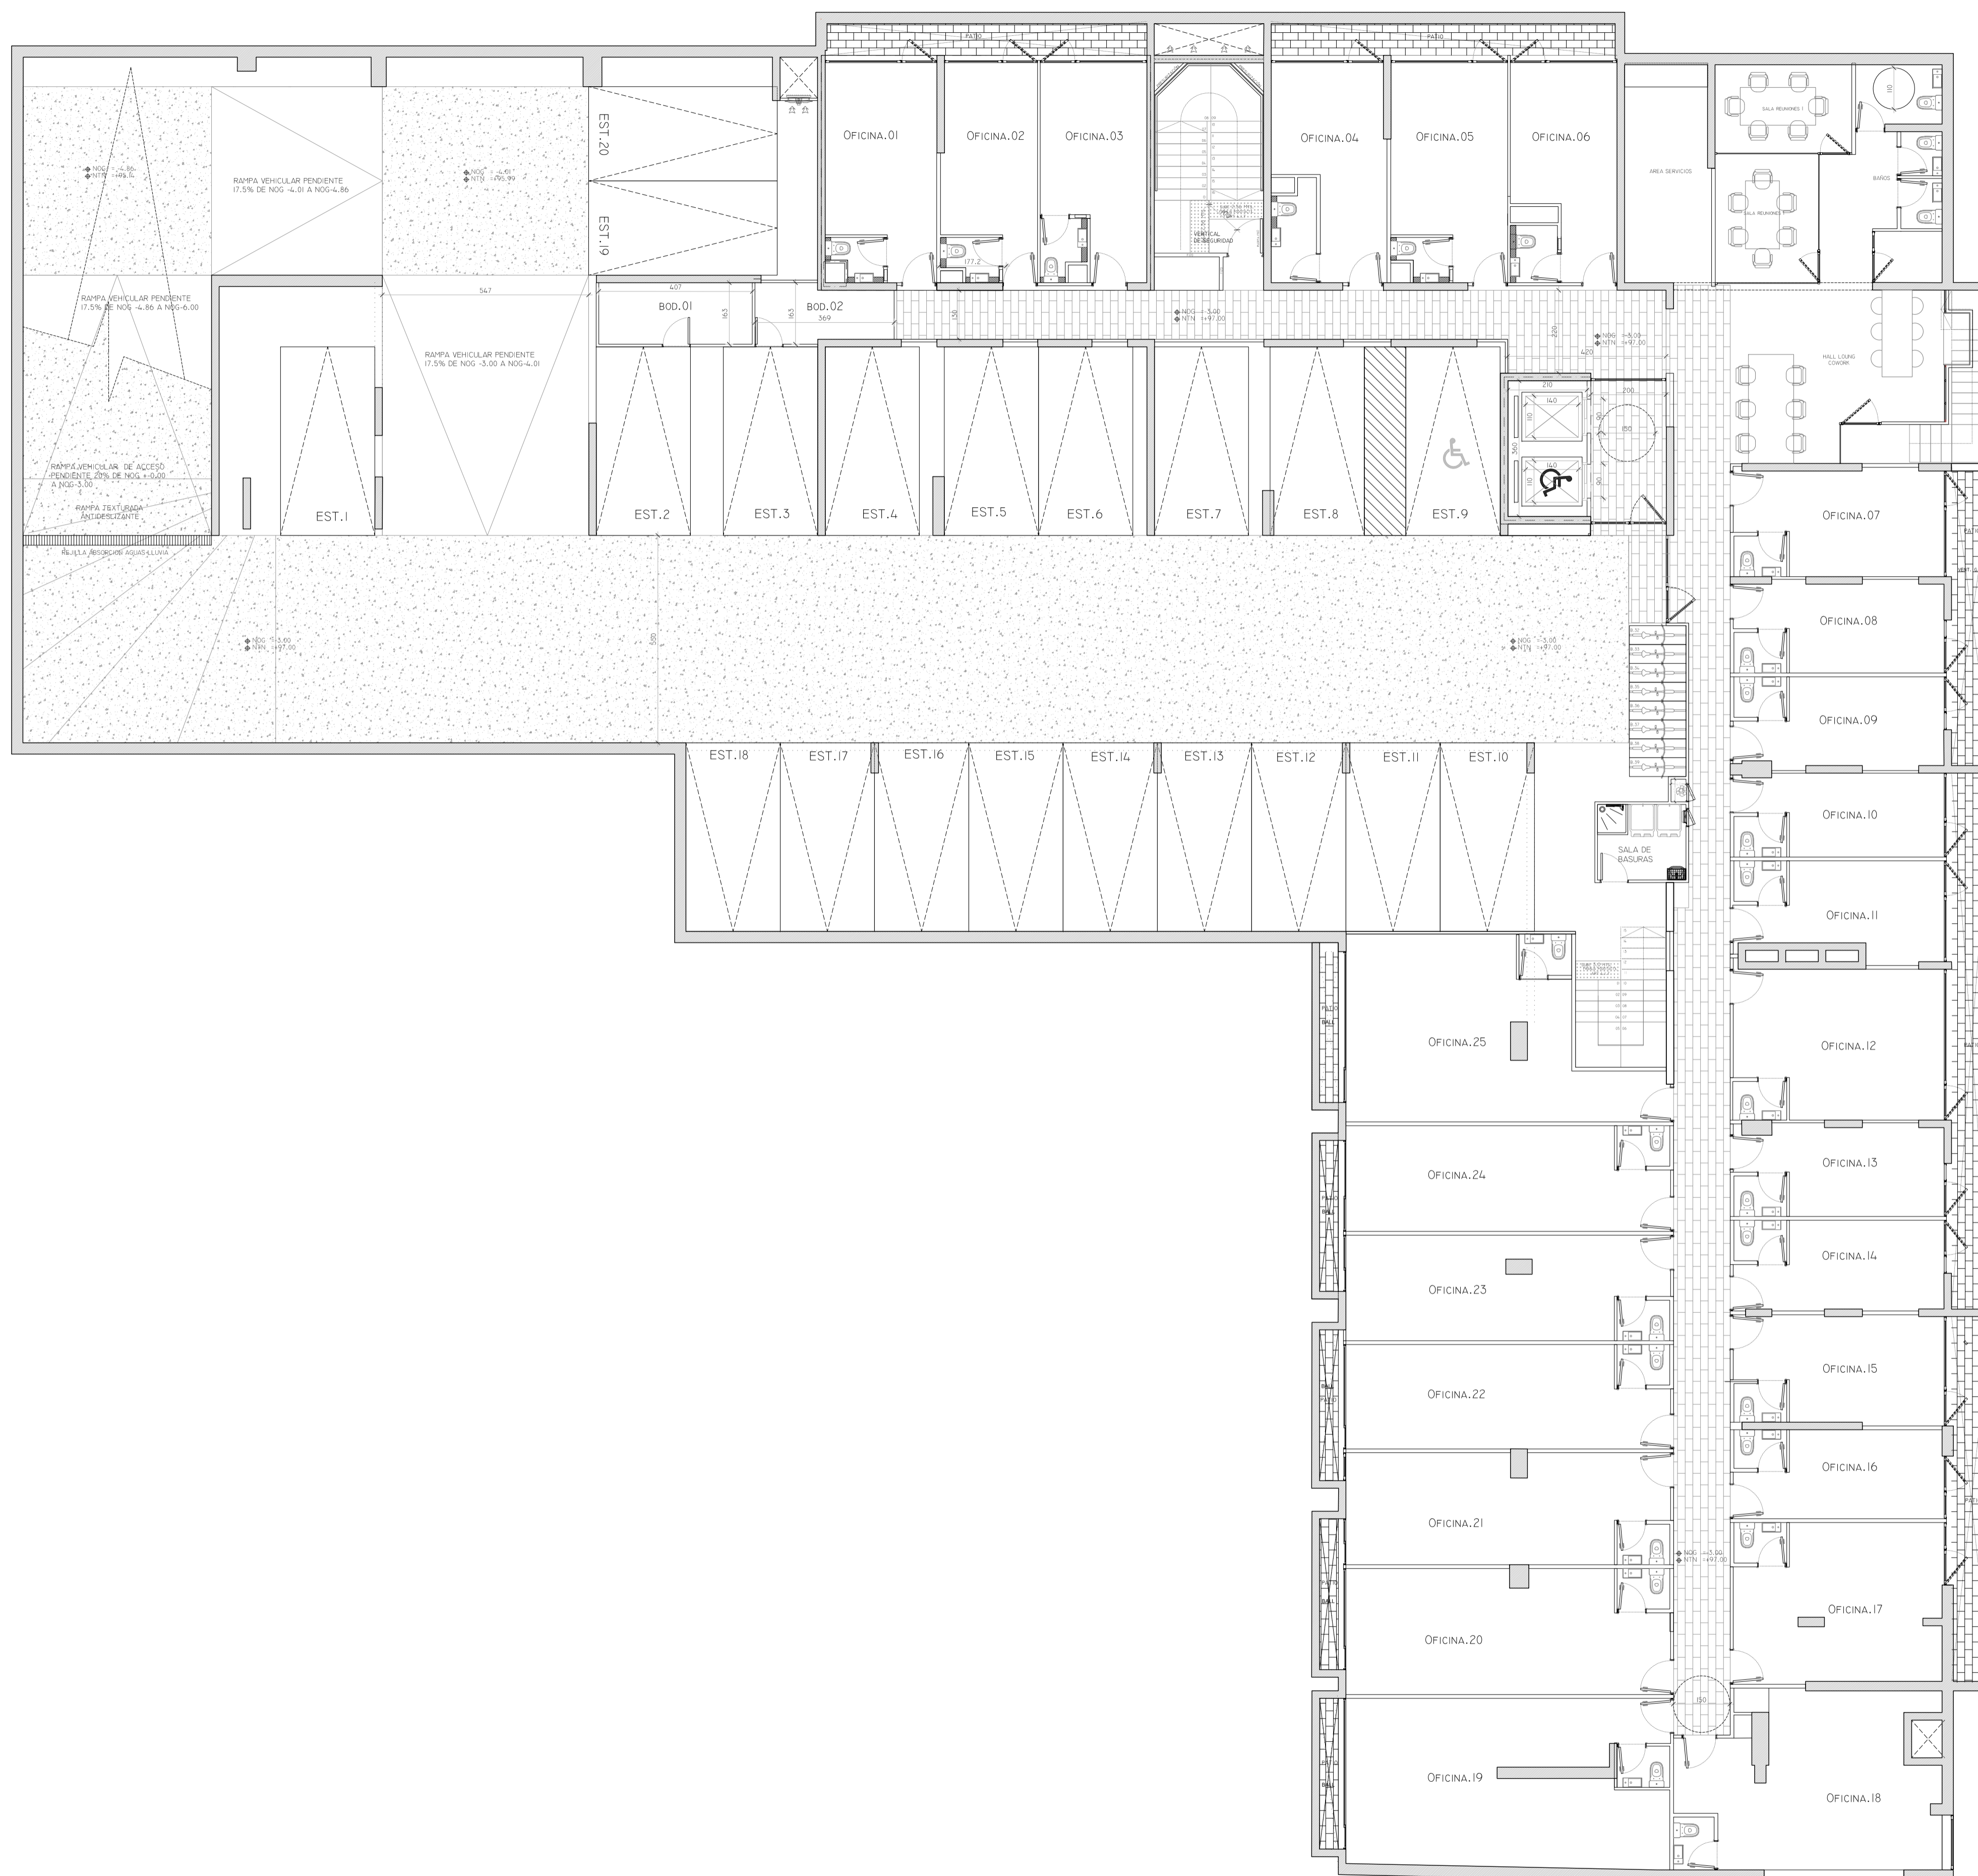

EDIFICIO LUMINUS

AMBERES 1551

Luminus

ILUMINA
inmobiliaria
ENERGÍA CREADORA

FGAM

UBICACION PLANTA BODEGAS

Las imágenes contenidas en esta lamina, fueron creadas con fines ilustrativos conforme a los planos de arquitectura, sus detalles y dimensiones pueden variar, por lo que no constituye una representación exacta de la realidad. Al momento de efectuar la compra, verifique que las dimensiones técnicas y características de su departamento, ya que podría experimentar variaciones durante el desarrollo del proyecto.

UBICACION PLANTA BODEGAS

Las imágenes contenidas en esta lamina, fueron creadas con fines ilustrativos conforme a los planos de arquitectura, sus detalles y dimensiones pueden variar, por lo que no constituye una representación exacta de la realidad. Al momento de efectuar la compra, verifique que las dimensiones técnicas y características de su departamento, ya que podría experimentar variaciones durante el desarrollo del proyecto.

PLANTA 2º SUBT.

Luminus 002

UBICACION PLANTA OFICINAS

Las imágenes contenidas en esta lamina, fueron creadas con fines ilustrativos conforme a los planos de arquitectura, sus detalles y dimensiones pueden variar, por lo que no constituye una representación exacta de la realidad. Al momento de efectuar la compra, verifique que las dimensiones técnicas y características de su departamento, ya que podría experimentar variaciones durante el desarrollo del proyecto.

PLANTA 1º SUBT.

Luminus 003

UBICACION PLANTA OFICINAS

Las imágenes contenidas en esta lamina, fueron creadas con fines ilustrativos conforme a los planos de arquitectura, sus detalles y dimensiones pueden variar, por lo que no constituye una representación exacta de la realidad. Al momento de efectuar la compra, verifique que las dimensiones técnicas y características de su departamento, ya que podría experimentar variaciones durante el desarrollo del proyecto.